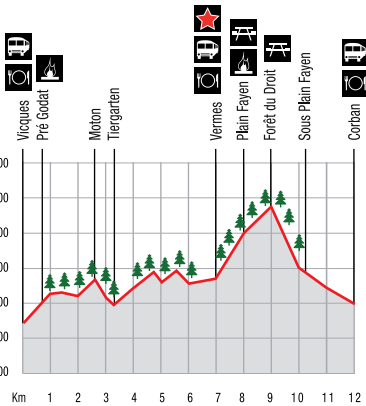

20

Vicques - Vermes - Plain Fayen - Corban

12 km

3h40

Sentier botanique